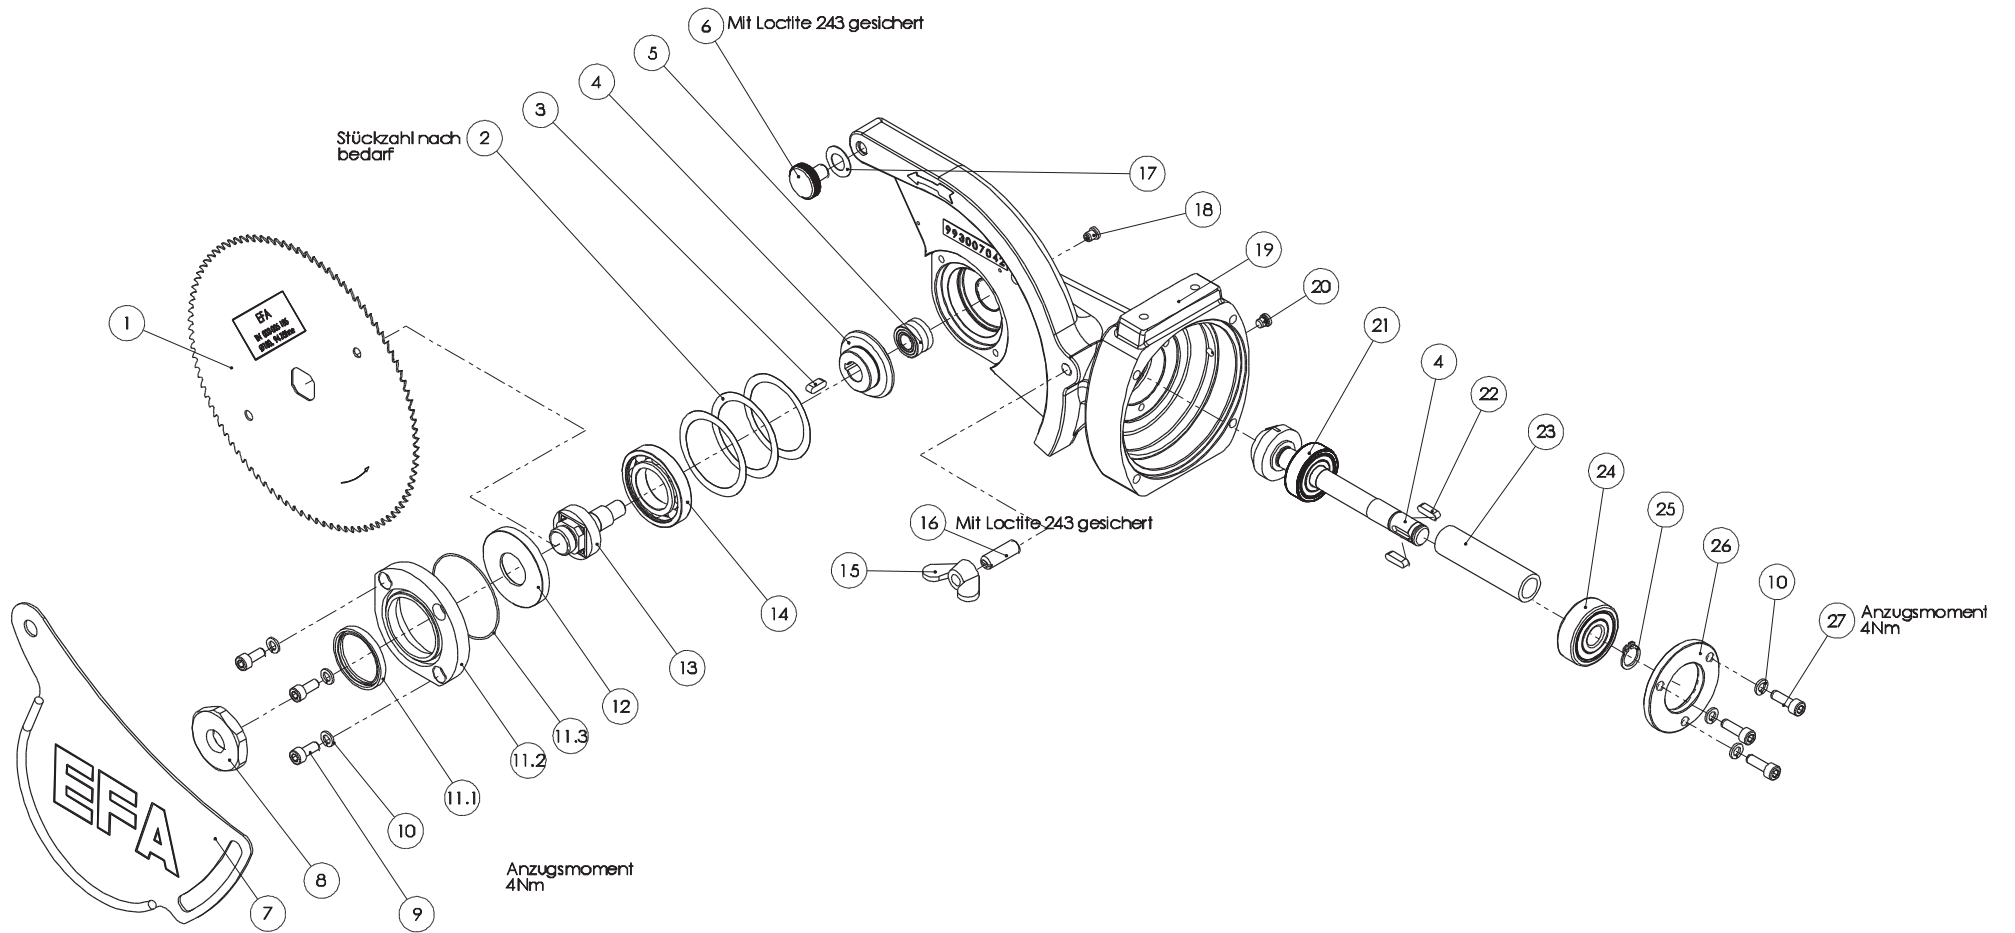

Getriebe Kpl. 008014467			
Pos-Nr.	Artikelnummer	Artikelbezeichnung	Anzahl
1	3005185	Sägeblatt	1
2	1315212	Passscheibe	3
3	1305410	Passfeder	1
4	7007145	Kegelradpaar	1
5	1341204	Nadellager	1
6	3003860	Schraube	1
7	3014467	Tiefenanschlag	1
8	3000875	Mutter	1
9	1326005	Zylinderschraube	3
10	1317001	Federring	6
11	7003884	Lagerdeckel vst.	1
11.1	1344340	Dichtring	1
11.2	3003852	Lagerdeckel	1
11.3	1312718	O-Ring	1
12	3003856	Dichtscheibe	1
13	3003853	Abtriebsspindel	1
14	1340106	Rillenkugellager	1
15	2000203	Flugelmutter	1
16	1326203	Gewindebolzen	1
17	1315805	Tellerfeder	1
18	1305801	Schmiernippel	1
19	3014030	Getriebegehäuse SK18S	1
20	3014156	Stopfen	1
21	1340235	Rillenkugellager	1
22	1305456	Passfeder	2
23	3007144	Distanzhülse	1
24	1342957	Rillenkugellager	1
25	1312409	Sicherungsring	1
26	3007143	Scheibe	1
27	1326008	Zylinderschraube	3

Ersatzteilliste Kreissäge SK 18 S AE (110885356)