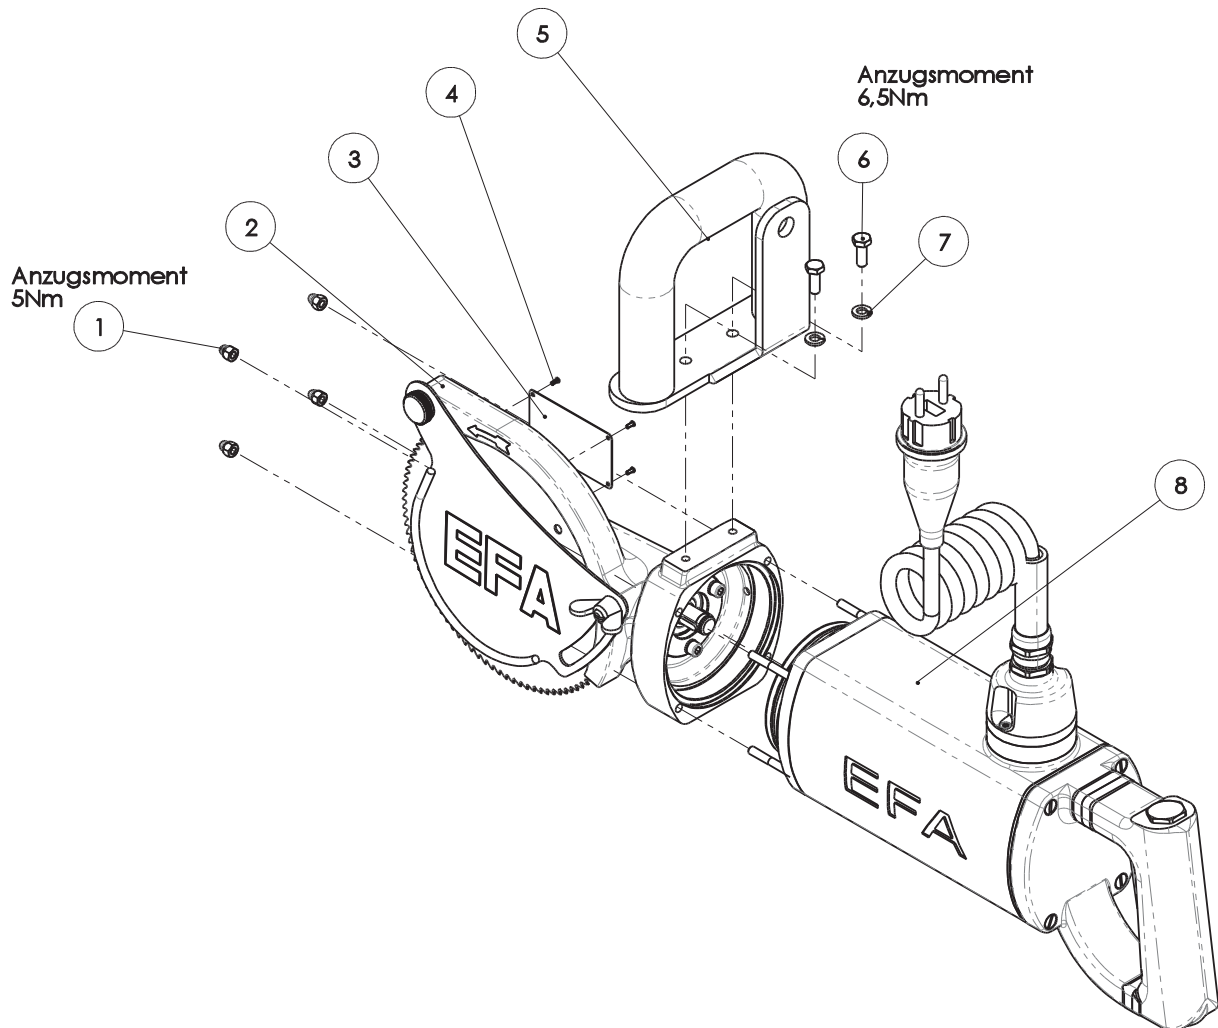

 Kreissäge SK 18 S AE			
Pos-Nr.	Artikelnummer	Artikelbezeichnung	Anzahl
1	1304702	Hutmutter mit Klemmteil	4
2	8014467	Getriebe kpl.	1
3	3009290	Typenschild	1
4	1306502	Halbrundkerbnagel	4
5	3014466	Griff kpl.	1
6	1325907	Sechskantschraube	2
7	1317002	Federring	2
8	8013549	Motor kpl.	1
Zubehör, im Lieferumfang enthalten			
	001365818	Einmaulschlüssel	1
	002000071	Haltestift	1

 Motor Kpl. 008013549			
Pos-Nr.	Artikelnummer	Artikelbezeichnung	Anzahl
1	3013752	Spiralkabel	1
2	1325580	Kabelverschraubung mit Knickschutz	1
3	1327302	Zylinderschraube mit Innensechskant	2
4	3014286	Deckel	1
5	1312719	O-Ring	2
6	1605037	Netzanschlussklemme	1
7	1326501	Senkschraube	2
8	7014285	Sockel vst. (nicht dargestellt)	1
8.1	1317763	O-Ring	1
8.2	3014285	Sockel	1
9	1326603	Stiftschraube	4
10	1317793	O-Ring	1
11	8014047	Motor vst.	1
12	3013699	Isolierung	1
13	7014095	Griff kpl.	1
13.3	2000302	Gewindestift	1
13.4	1307223	Zylinderstift	1
13.5	3014099	Schalterhebel	1
13.6	1318322	Druckfeder	1
13.7	1368659	Verschlusschraube	1

Ersatzteilliste Kreissäge SK 18 S AE (110885356)

 Getriebe Kpl. 008014467			
Pos-Nr.	Artikelnummer	Artikelbezeichnung	Anzahl
1	3005185	Sägeblatt	1
2	1315212	Passscheibe	3
3	1305410	Passfeder	1
4	7007145	Kegelradpaar	1
5	1341204	Nadellager	1
6	3003860	Schraube	1
7	3014467	Tiefenanschlag	1
8	3000875	Mutter	1
9	1326005	Zylinderschraube	3
10	1317001	Federring	6
11	7003884	Lagerdeckel vst.	1
11.1	1344340	Dichtring	1
11.2	3003852	Lagerdeckel	1
11.3	1312718	O-Ring	1
12	3003856	Dichtscheibe	1
13	3003853	Abtriebsspindel	1
14	1340106	Rillenkugellager	1
15	2000203	Flugelmutter	1
16	1326203	Gewindebolzen	1
17	1315805	Tellerfeder	1
18	1305801	Schmiernippel	1
19	3014030	Getriebegehäuse SK18S	1
20	3014156	Stopfen	1
21	1340235	Rillenkugellager	1
22	1305456	Passfeder	2
23	3007144	Distanzhülse	1
24	1342957	Rillenkugellager	1
25	1312409	Sicherungsring	1
26	3007143	Scheibe	1
27	1326008	Zylinderschraube	3