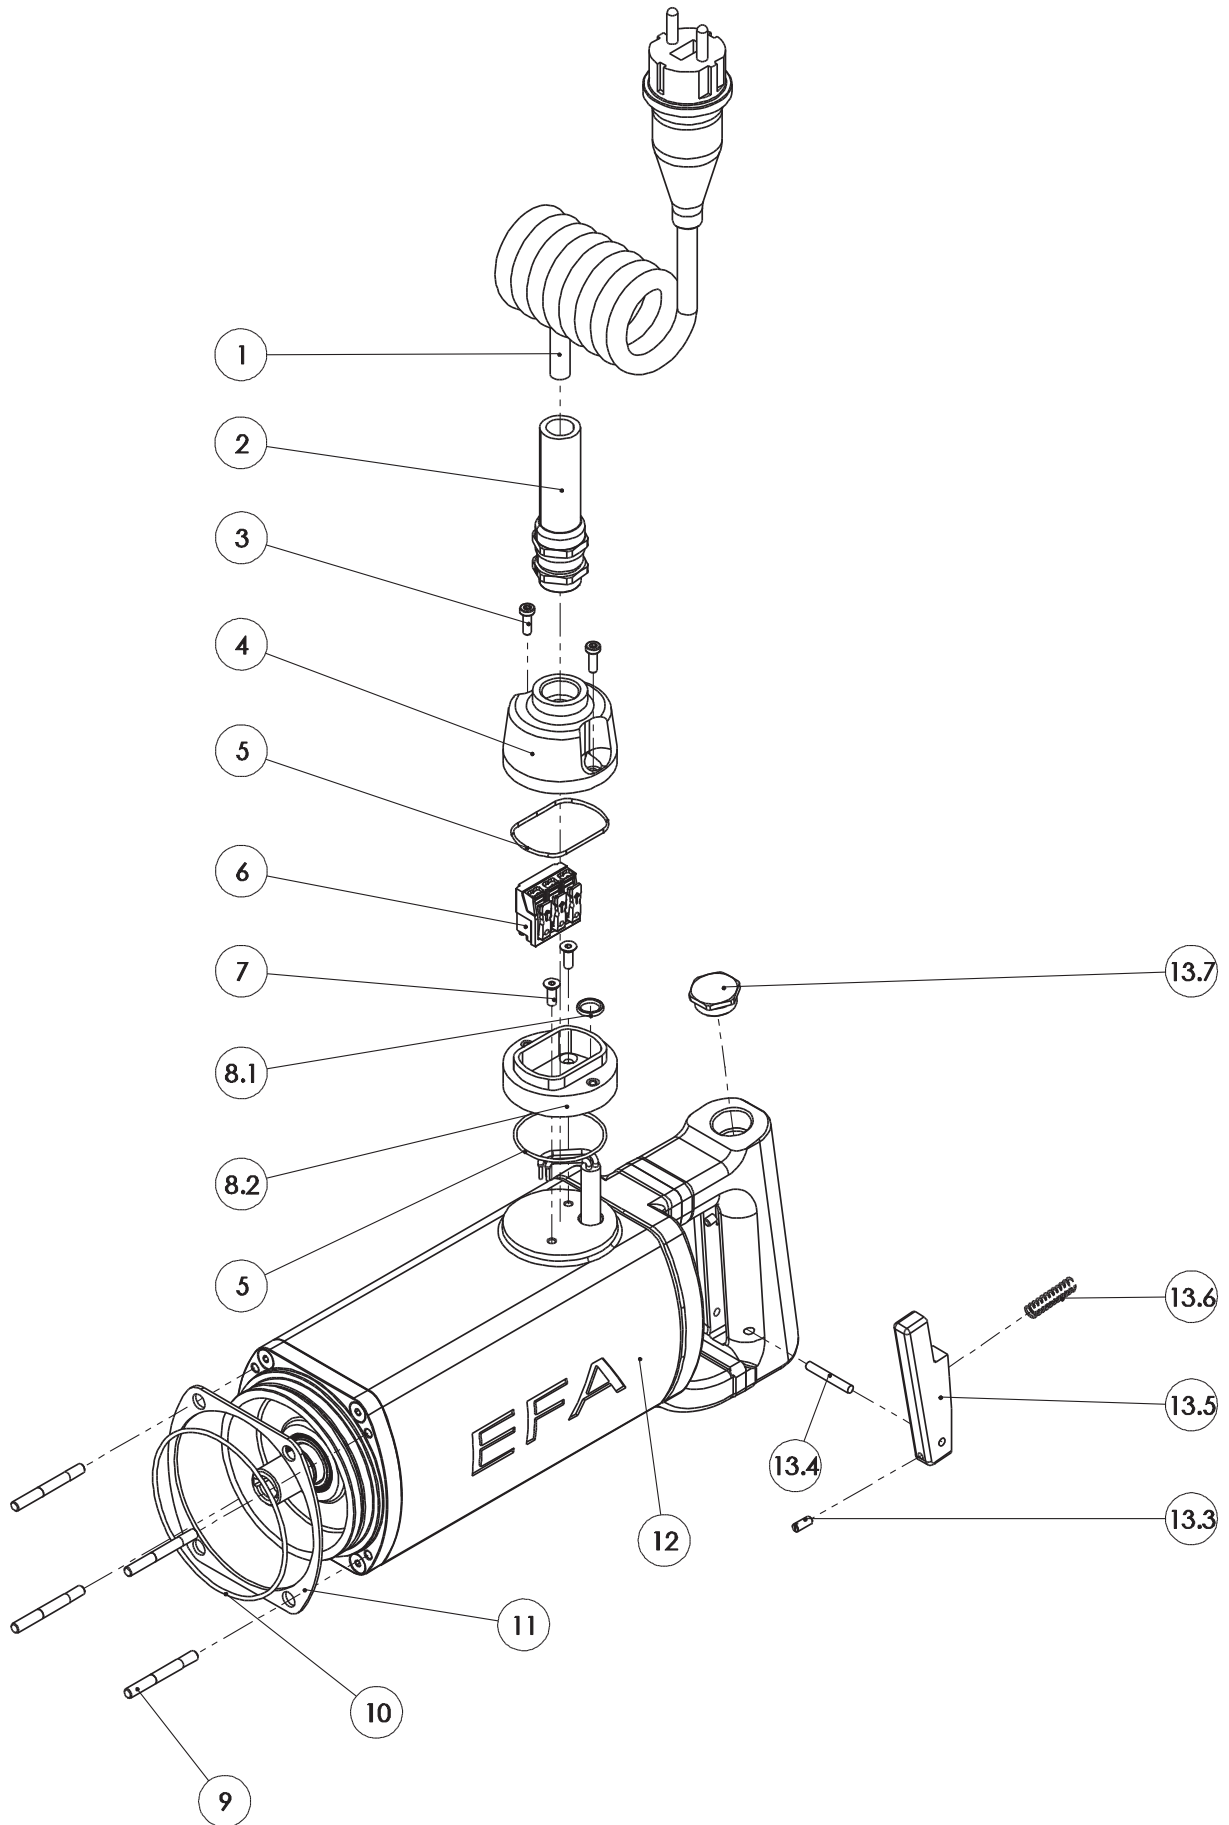

 Kreissäge SK 18 S AE			
Pos-Nr.	Artikelnummer	Artikelbezeichnung	Anzahl
1	1304702	Hutmutter mit Klemmteil	4
2	8014467	Getriebe kpl.	1
3	3009290	Typenschild	1
4	1306502	Halbrundkerbnagel	4
5	3014466	Griff kpl.	1
6	1325907	Sechskantschraube	2
7	1317002	Federring	2
8	8013549	Motor kpl.	1
Zubehör, im Lieferumfang enthalten			
	001365818	Einmaulschlüssel	1
	002000071	Haltestift	1

 Motor Kpl. 008013549			
Pos-Nr.	Artikelnummer	Artikelbezeichnung	Anzahl
1	3013752	Spiralkabel	1
2	1325580	Kabelverschraubung mit Knickschutz	1
3	1327302	Zylinderschraube mit Innensechskant	2
4	3014286	Deckel	1
5	1312719	O-Ring	2
6	1605037	Netzanschlussklemme	1
7	1326501	Senkschraube	2
8	7014285	Sockel vst. (nicht dargestellt)	1
8.1	1317763	O-Ring	1
8.2	3014285	Sockel	1
9	1326603	Stiftschraube	4
10	1317793	O-Ring	1
11	8014047	Motor vst.	1
12	3013699	Isolierung	1
13	7014095	Griff kpl.	1
13.3	2000302	Gewindestift	1
13.4	1307223	Zylinderstift	1
13.5	3014099	Schalterhebel	1
13.6	1318322	Druckfeder	1
13.7	1368659	Verschlusschraube	1

Ersatzteilliste Kreissäge SK 18 S AE (110885356)

 Getriebe Kpl. 008014467			
Pos-Nr.	Artikelnummer	Artikelbezeichnung	Anzahl
1	3005185	Sägeblatt	1
2	1315212	Passscheibe	3
3	1305410	Passfeder	1
4	7007145	Kegelradpaar	1
5	1341204	Nadellager	1
6	3003860	Schraube	1
7	3014467	Tiefenanschlag	1
8	3000875	Mutter	1
9	1326005	Zylinderschraube	3
10	1317001	Federring	6
11	7003884	Lagerdeckel vst.	1
11.1	1344340	Dichtring	1
11.2	3003852	Lagerdeckel	1
11.3	1312718	O-Ring	1
12	3003856	Dichtscheibe	1
13	3003853	Abtriebsspindel	1
14	1340106	Rillenkugellager	1
15	2000203	Flugelmutter	1
16	1326203	Gewindebolzen	1
17	1315805	Tellerfeder	1
18	1305801	Schmiernippel	1
19	3014030	Getriebegehäuse SK18S	1
20	3014156	Stopfen	1
21	1340235	Rillenkugellager	1
22	1305456	Passfeder	2
23	3007144	Distanzhülse	1
24	1342957	Rillenkugellager	1
25	1312409	Sicherungsring	1
26	3007143	Scheibe	1
27	1326008	Zylinderschraube	3