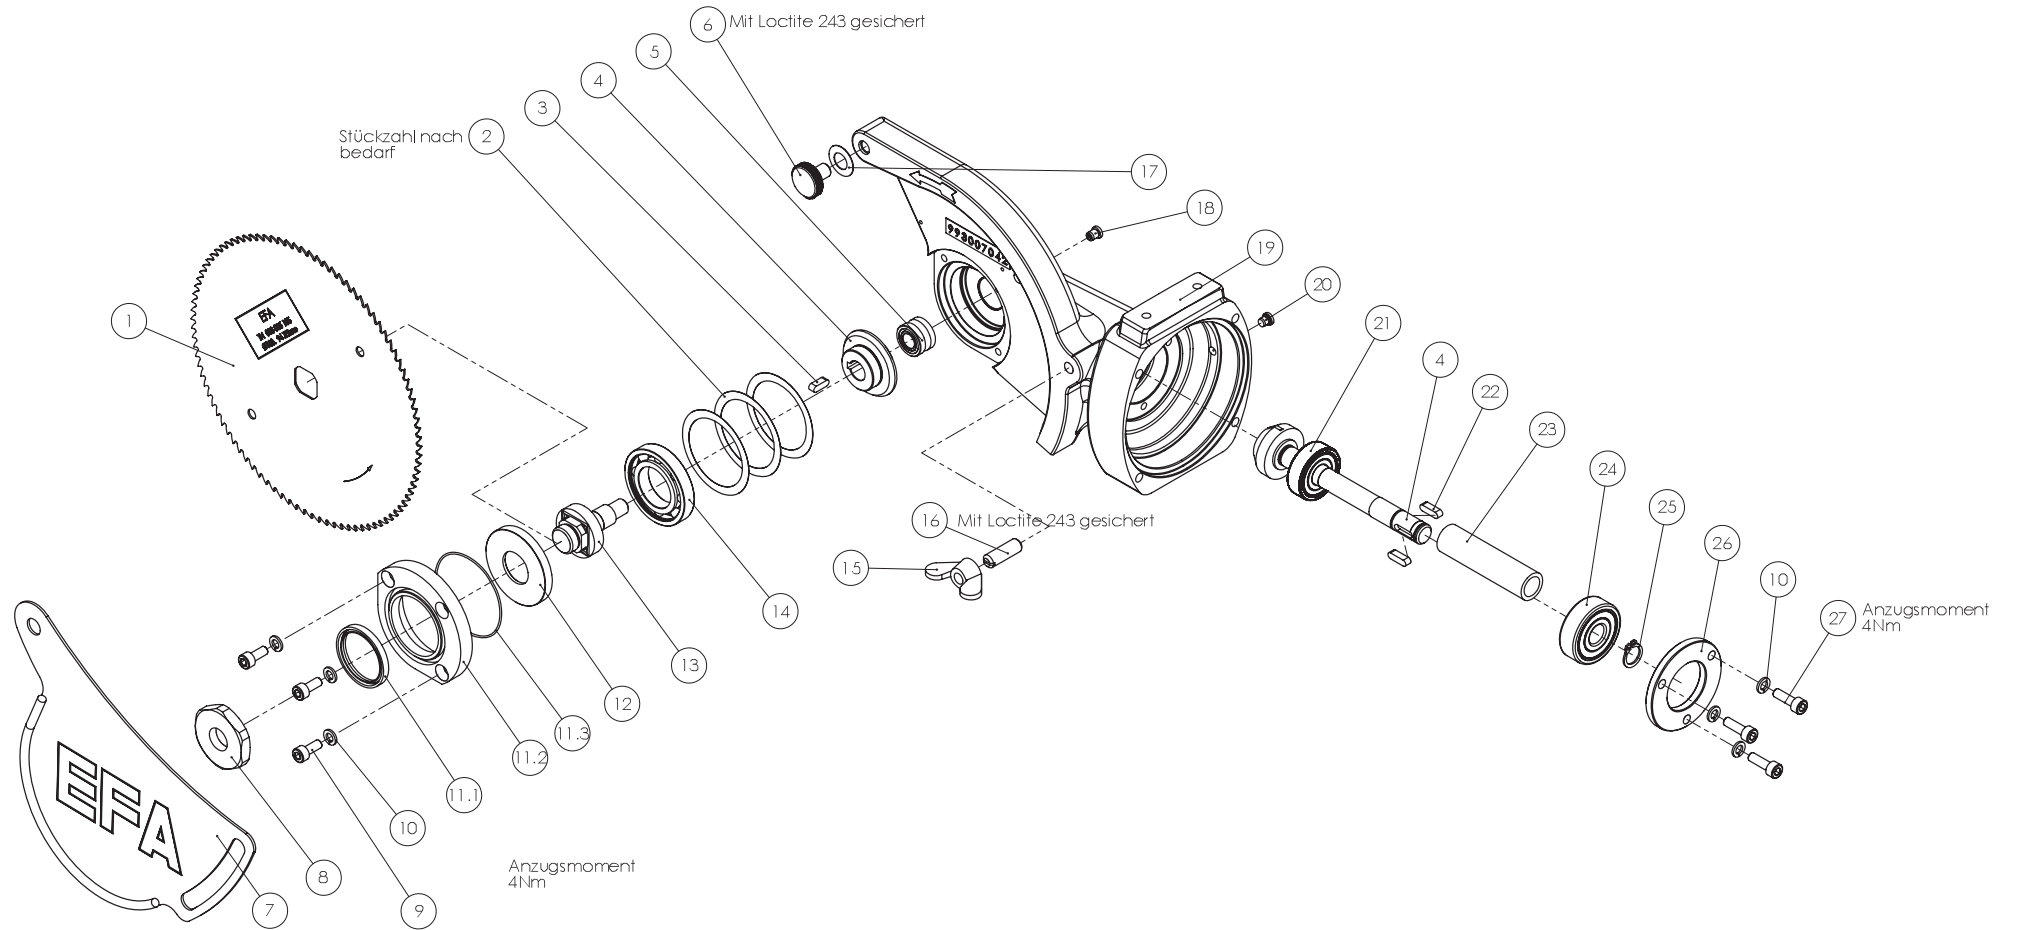

Ersatzteilliste Kreissäge SK 18 S AE (110885356)
Spare parts list for circular saw SK 18 S AE (110885356)

Getriebe kpl. (008014467)
Gear, complete (008014467)

Pos.-Nr. <i>Item No.</i>	Artikelnummer <i>Article No.</i>	Artikelbezeichnung <i>Article name</i>	Anzahl <i>Quantity</i>
22	001305456	Passfeder <i>Feather key</i>	2
23	003007144	Distanzhülse <i>Spacer sleeve</i>	1
24	001342957	Rillenkugellager <i>Deep-groove ball bearing</i>	1
25	001312409	Sicherungsring <i>Circlip</i>	1
26	003007143	Scheibe <i>Washer</i>	1
27	001326008	Zylinderschraube <i>Cylinder head screw</i>	3

Ersatzteilliste Kreissäge SK 18 S AE (110885356)
Spare parts list for circular saw SK 18 S AE (110885356)