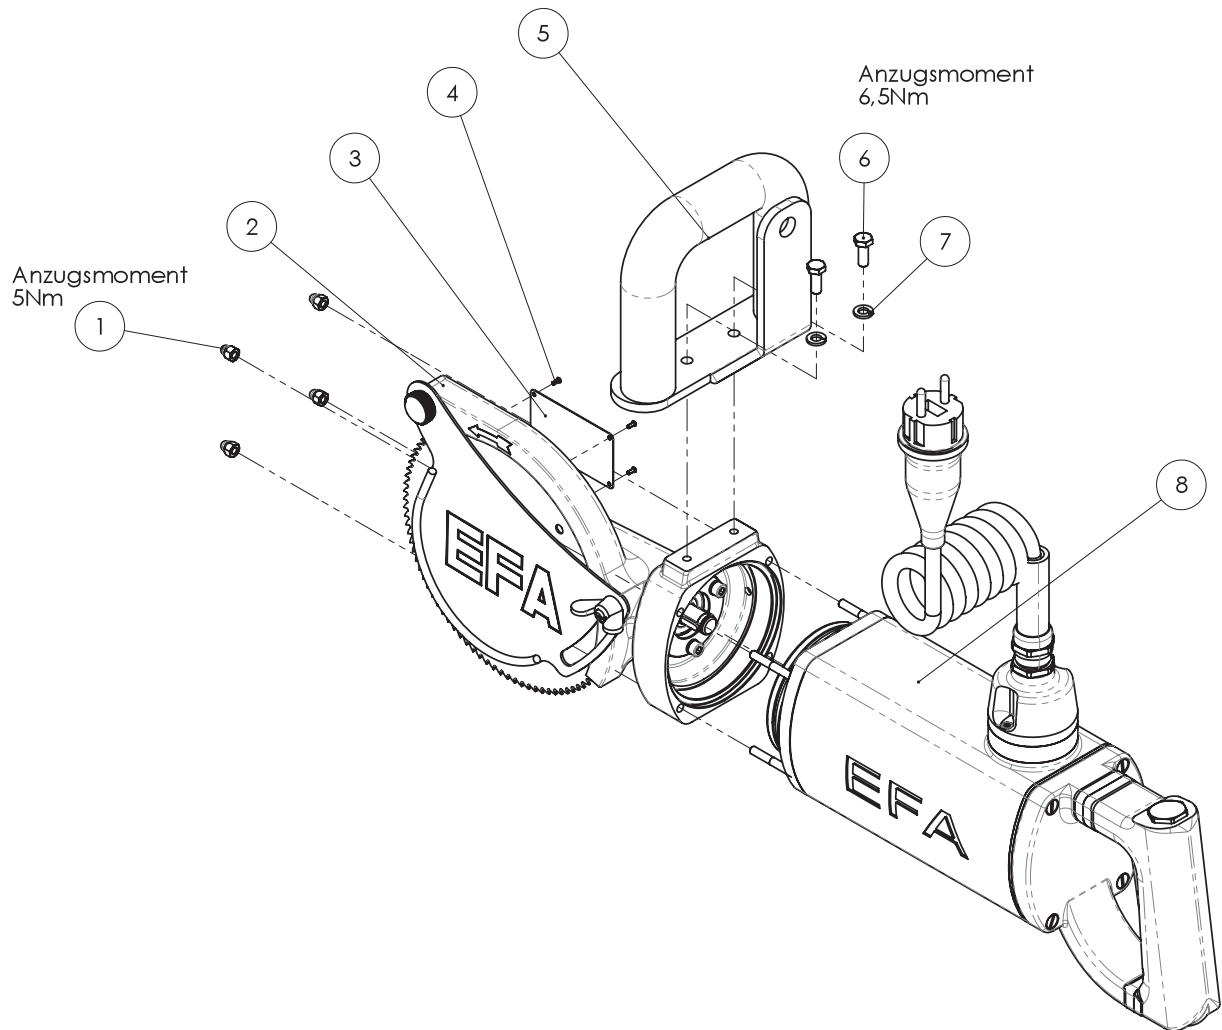

Ersatzteilliste Kreissäge SK 18 S AE (110885356)
Spare parts list for circular saw SK 18 S AE (110885356)

Kreissäge SK 18 S AE (110885356)
Circular saw SK 18 S AE (110885356)

Pos.-Nr. <i>Item No.</i>	Artikelnummer <i>Article No.</i>	Artikelbezeichnung <i>Article name</i>	Anzahl <i>Quantity</i>
1	001304702	Hutmutter mit Klemmteil <i>Cap nut with clamping part</i>	4
2	008014467	Getriebe kpl. <i>Gear, complete</i>	1
3	003009290	Typenschild <i>Nameplate</i>	1
4	001306502	Halbrundkerbnagel <i>Half-round grooved pin</i>	4
5	003014466	Griff kpl. <i>Handle, complete</i>	1
6	001325907	Sechskantschraube <i>Hexagon head screw</i>	2
7	001317002	Federring <i>Spring washer</i>	2
8	008013549	Motor kpl. <i>Motor, complete</i>	1
Zubehör, im Lieferumfang enthalten <i>Accessories, included</i>			
	001365818	Einmaulschlüssel <i>Single open-end wrench</i>	1
	002000071	Haltestift <i>Retention pin</i>	1

Ersatzteilliste Kreissäge SK 18 S AE (110885356)
Spare parts list for circular saw SK 18 S AE (110885356)