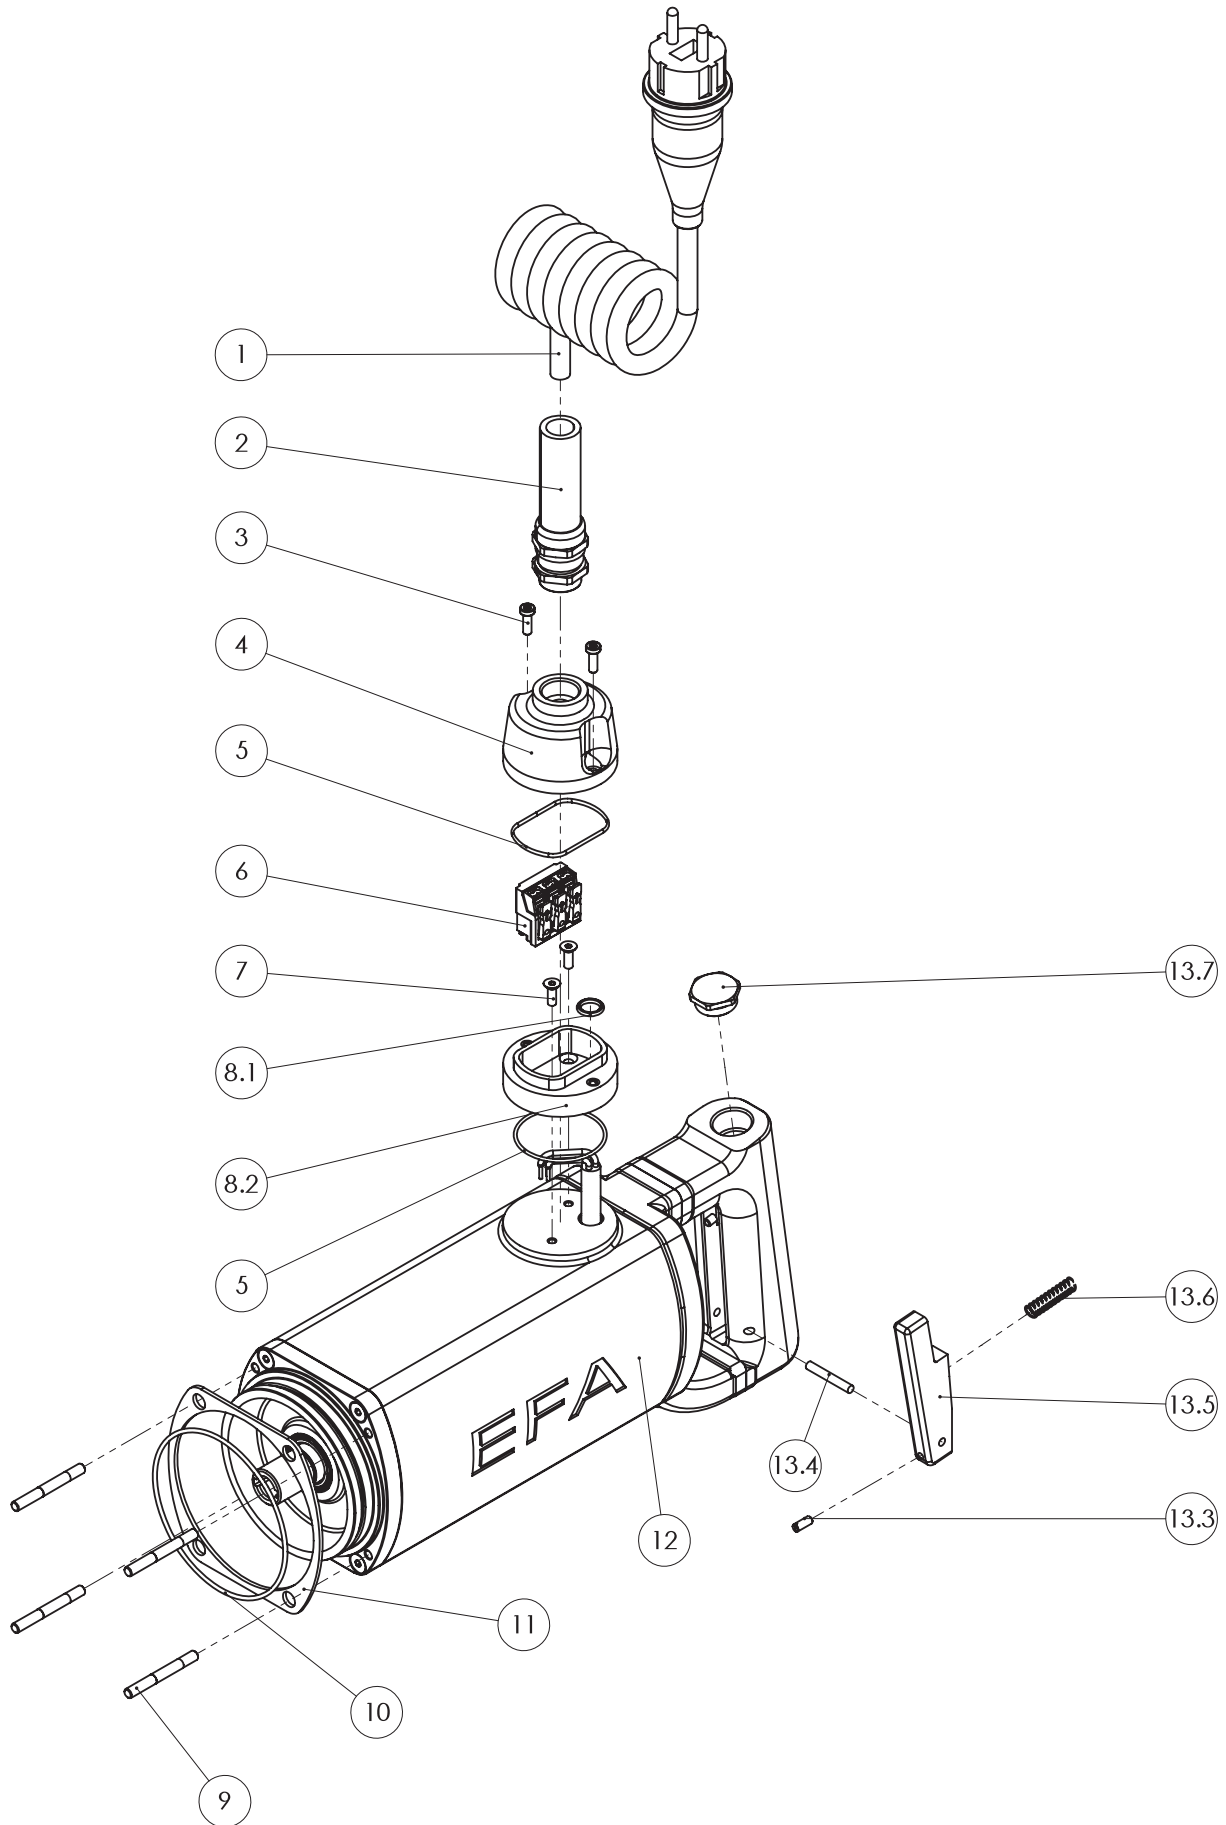

Ersatzteilliste Kreissäge SK 18 S AE (110885356)
Spare parts list for circular saw SK 18 S AE (110885356)

Motor kpl. (008013549)
Motor, complete (008013549)

Pos.-Nr. <i>Item No.</i>	Artikelnummer <i>Article No.</i>	Artikelbezeichnung <i>Article name</i>	Anzahl <i>Quantity</i>
1	003013752	Spiralkabel <i>Spiral cable</i>	1
2	001325580	Kabelverschraubung mit Knickschutz <i>Cable gland with bend protection</i>	1
3	001327302	Zylinderschraube mit Innensechskant <i>Cylinder head screw with hexagon socket</i>	2
4	003014286	Deckel <i>Lid</i>	1
5	001312719	O-Ring <i>O-ring</i>	2
6	001605037	Netzanschlussklemme <i>Mains terminal</i>	1
7	001326501	Senkschraube <i>Countersunk screw</i>	2
8	007014285	Sockel vst. (nicht dargestellt) <i>Base, complete (not shown)</i>	1
8.1	001317763	O-Ring <i>O-ring</i>	1
8.2	003014285	Sockel <i>Base</i>	1
9	001326603	Stiftschraube <i>Stud screw</i>	4
10	001317793	O-Ring <i>O-ring</i>	1
11	008014047	Motor vst. <i>Motor, complete</i>	1
12	003013699	Isolierung <i>Insulation</i>	1
13	007014095	Griff kpl. <i>Handle, complete</i>	1
13.3	002000302	Gewindestift <i>Grub screw</i>	1
13.4	001307223	Zylinderstift <i>Cylindrical pin</i>	1
13.5	003014099	Schalterhebel <i>Switch lever</i>	1
13.6	001318322	Druckfeder <i>Compression spring</i>	1
13.7	001368659	Verschlusschraube <i>Screw plug</i>	1

Ersatzteilliste Kreissäge SK 18 S AE (110885356)
Spare parts list for circular saw SK 18 S AE (110885356)