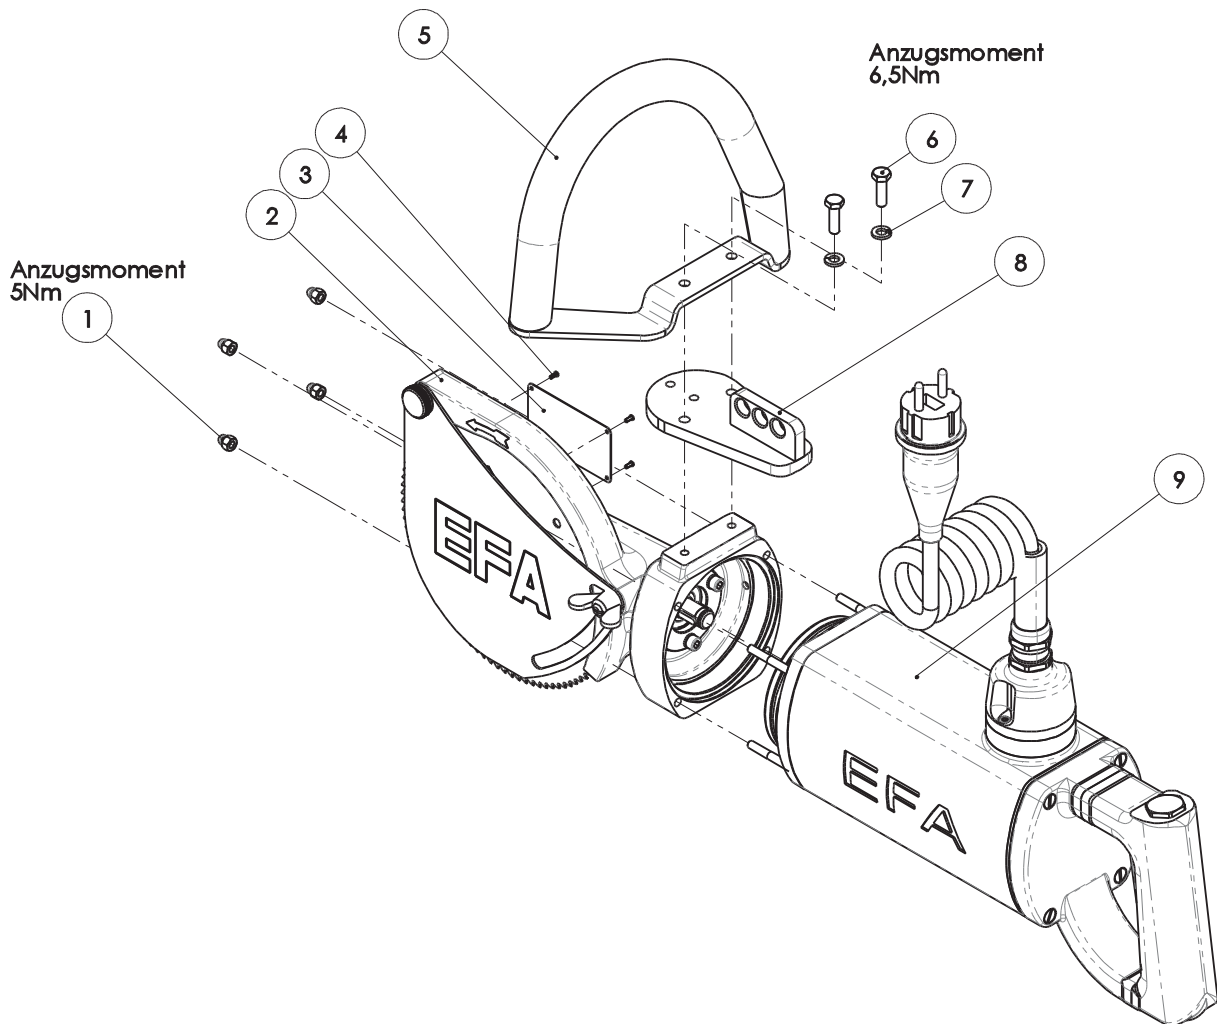

		<h2 style="margin: 0;">Kreissäge SK 18 S</h2>	
Pos-Nr.	Artikelnummer	Artikelbezeichnung	Anzahl
1	1304702	Hutmutter mit Klemmteil	4
2	8013636	Getriebe kpl.	1
3	3009290	Typenschild	1
4	1306502	Halbrundkerbnagel	4
5	7013758	Handgriff vst.	1
6	1325912	Sechskantschraube	2
7	1317002	Federring	2
8	7013700	Aufhängung kpl.	1
9	8013549	Motor kpl.	1
Zubehör, im Lieferumfang enthalten			
	001365818	Einmaulschlüssel	1
	002000071	Haltestift	1

 <b>Motor Kpl. 008013549</b>			
Pos-Nr.	Artikelnummer	Artikelbezeichnung	Anzahl
1	3013752	Spiralkabel	1
2	1325580	Kabelverschraubung mit Knickschutz	1
3	1327302	Zylinderschraube mit Innensechskant	2
4	3014286	Deckel	1
5	1312719	O-Ring	2
6	1605037	Netzanschlussklemme	1
7	1326501	Senkschraube	2
8	7014285	Sockel vst. (nicht dargestellt)	1
8.1	1317763	O-Ring	1
8.2	3014285	Sockel	1
9	1326603	Stiftschraube	4
10	1317793	O-Ring	1
11	8014047	Motor vst.	1
12	3013699	Isolierung	1
13	7014095	Griff kpl.	1
13.3	2000302	Gewindestift	1
13.4	1307223	Zylinderstift	1
13.5	3014099	Schalterhebel	1
13.6	1318322	Druckfeder	1
13.7	1368659	Verschlusschraube	1