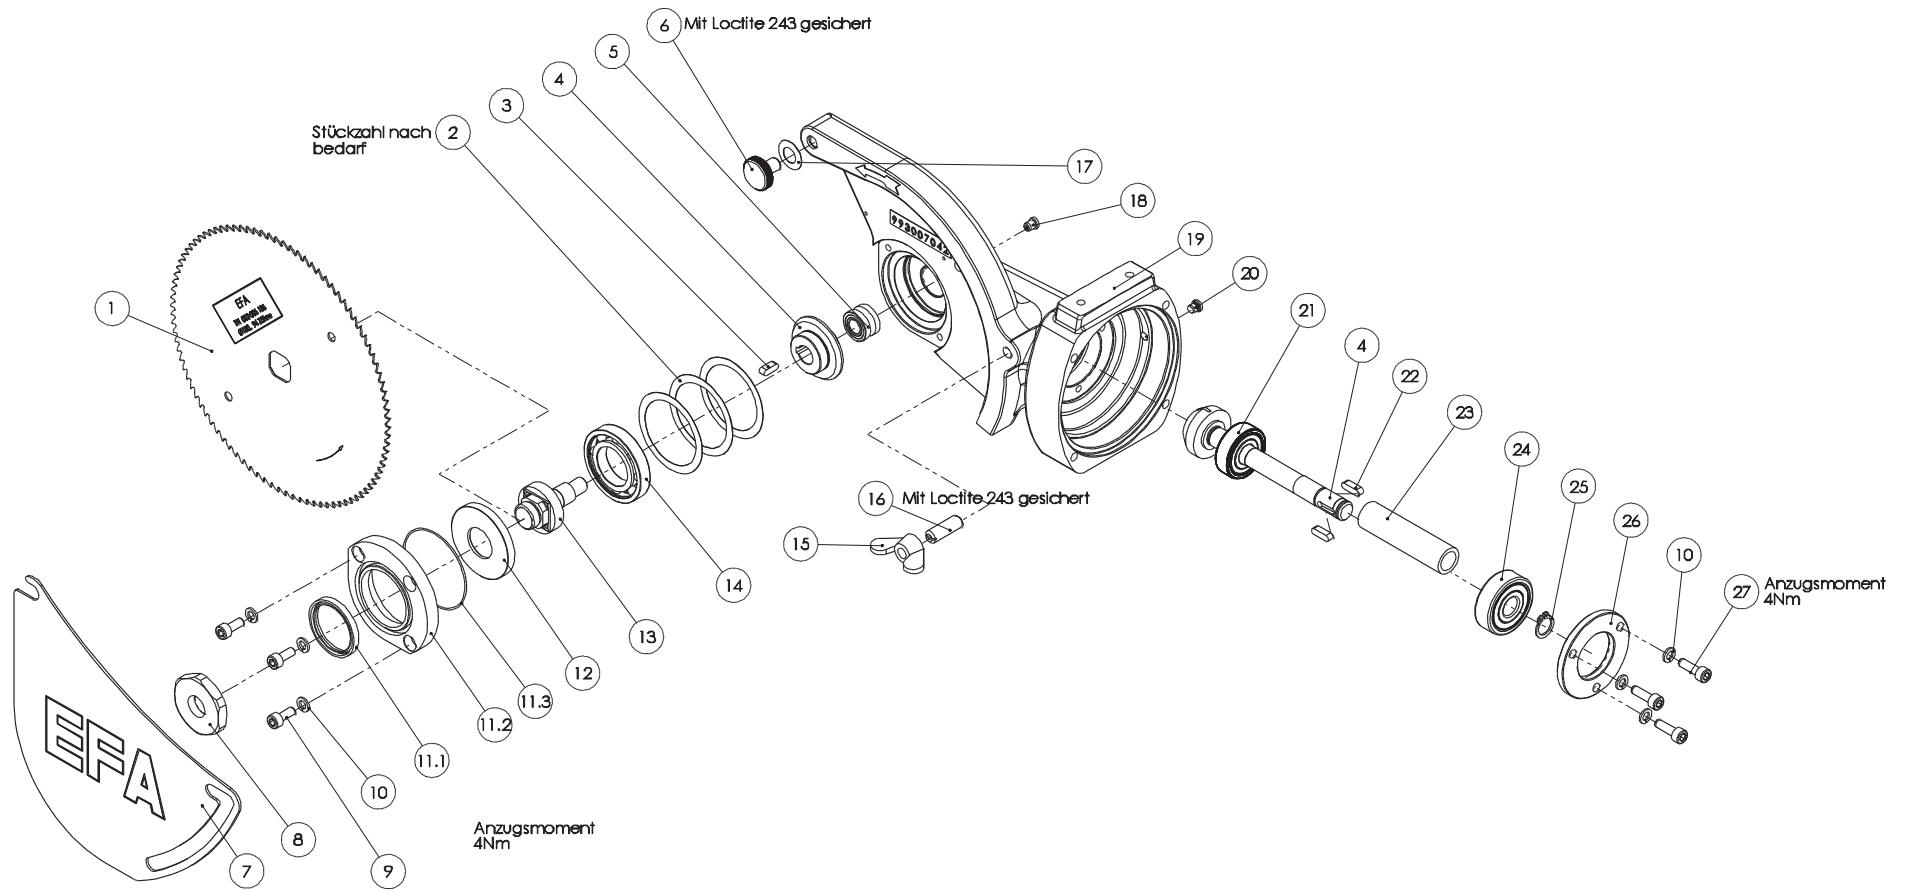

Getriebe Kpl. 008013636			
Pos-Nr.	Artikelnummer	Artikelbezeichnung	Anzahl
1	3005185	Sägeblatt	1
2	1315212	Passscheibe	3
3	1305410	Passfeder	1
4	7007145	Kegelradpaar	1
5	1341204	Nadellager	1
6	3003860	Schraube	1
7	3003848	Tiefenanschlag	1
8	3000875	Mutter	1
9	1326005	Zylinderschraube	3
10	1317001	Federring	6
11	7003884	Lagerdeckel vst.	1
11.1	1344340	Dichtring	1
11.2	3003852	Lagerdeckel	1
11.3	1312718	O-Ring	1
12	3003856	Dichtscheibe	1
13	3003853	Abtriebsspindel	1
14	1340106	Rillenkugellager	1
15	2000203	Flugelmutter	1
16	1326203	Gewindebolzen	1
17	1315805	Tellerfeder	1
18	1305801	Schmiernippel	1
19	3014030	Getriebegehäuse SK18S	1
20	3014156	Stopfen	1
21	1340235	Rillenkugellager	1
22	1305456	Passfeder	2
23	3007144	Distanzhülse	1
24	1342957	Rillenkugellager	1
25	1312409	Sicherungsring	1
26	3007143	Scheibe	1
27	1326008	Zylinderschraube	3

Ersatzteilliste Kreissäge SK 18 S (110885355)