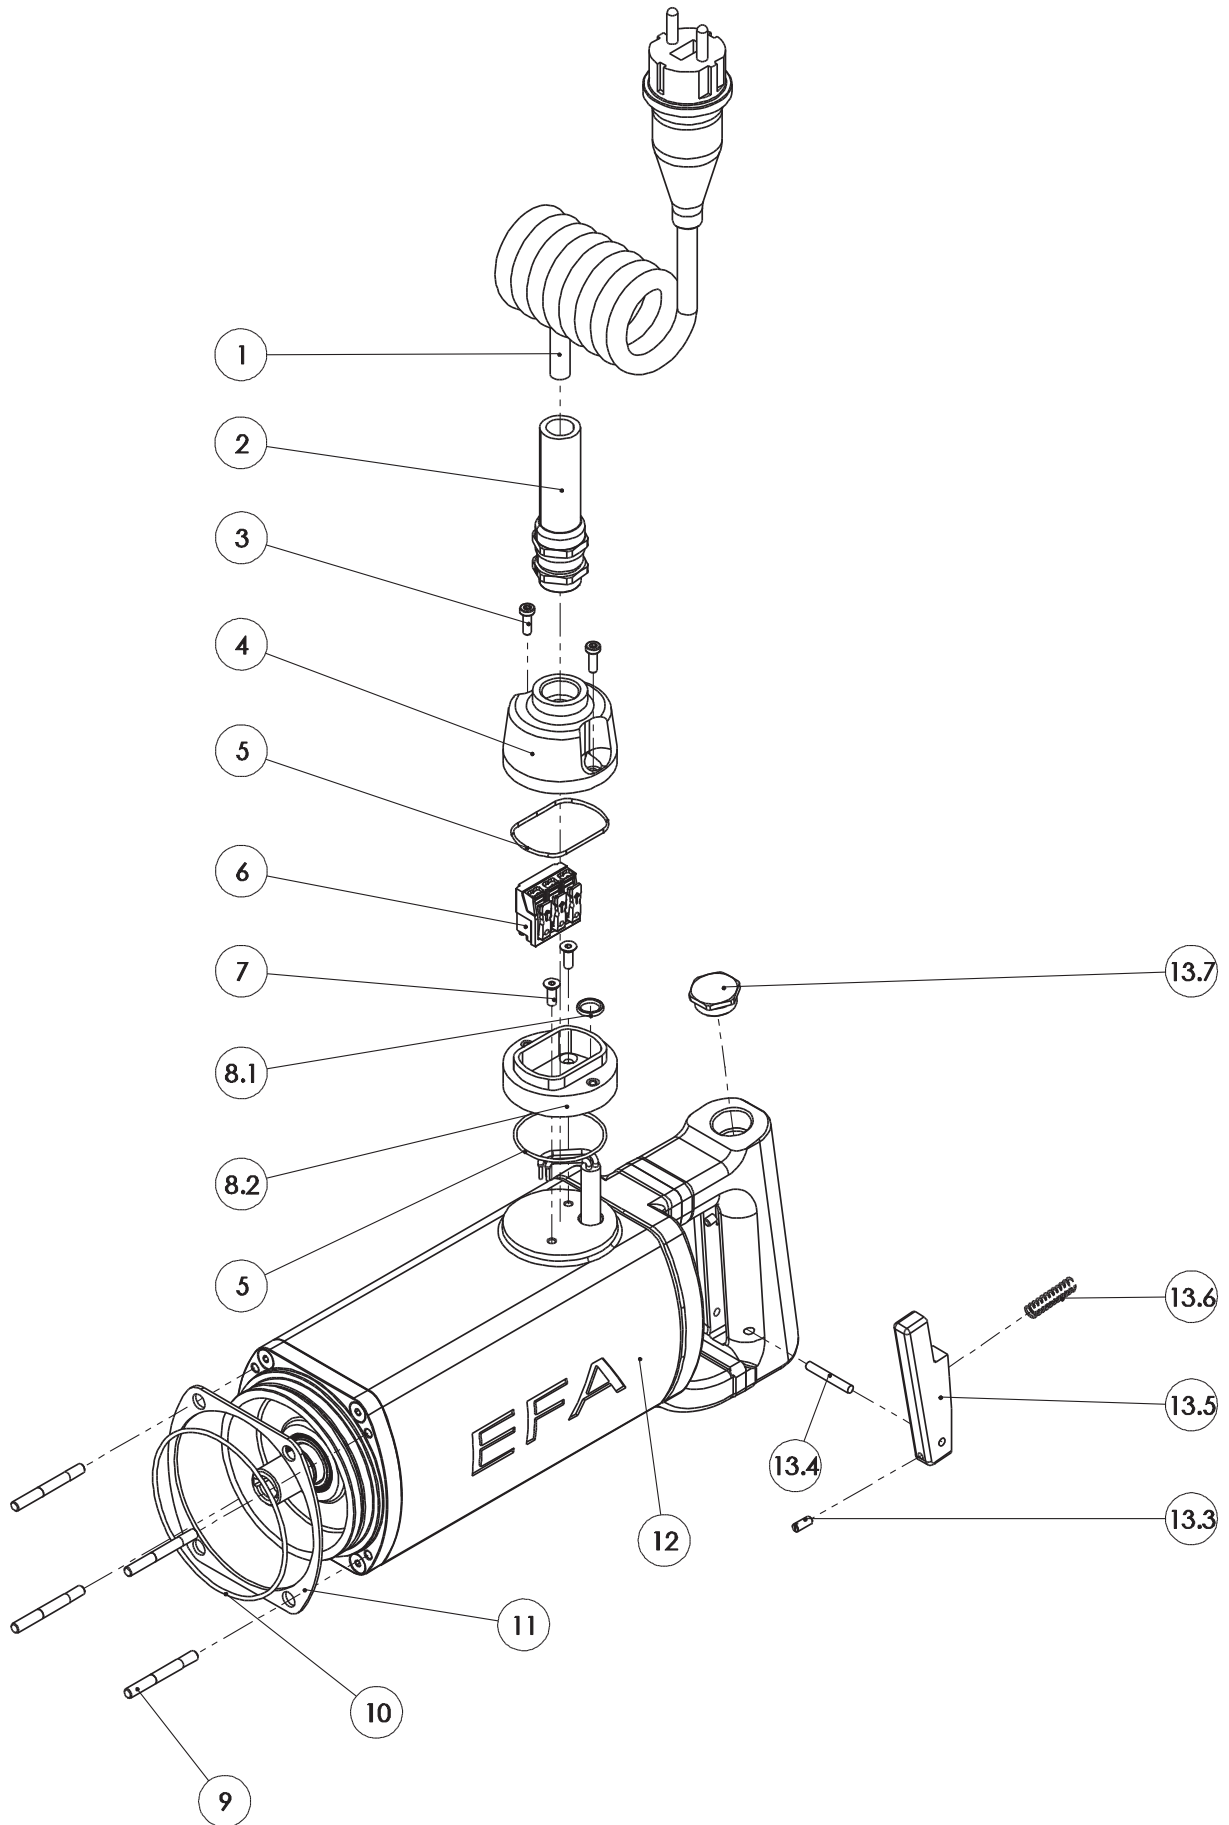

		<h2 style="margin: 0;">Kreissäge SK 18 S</h2>	
Pos-Nr.	Artikelnummer	Artikelbezeichnung	Anzahl
1	1304702	Hutmutter mit Klemmteil	4
2	8013636	Getriebe kpl.	1
3	3009290	Typenschild	1
4	1306502	Halbrundkerbnagel	4
5	7013758	Handgriff vst.	1
6	1325912	Sechskantschraube	2
7	1317002	Federring	2
8	7013700	Aufhängung kpl.	1
9	8013549	Motor kpl.	1
Zubehör, im Lieferumfang enthalten			
	001365818	Einmaulschlüssel	1
	002000071	Haltestift	1

 <b>Motor Kpl. 008013549</b>			
Pos-Nr.	Artikelnummer	Artikelbezeichnung	Anzahl
1	3013752	Spiralkabel	1
2	1325580	Kabelverschraubung mit Knickschutz	1
3	1327302	Zylinderschraube mit Innensechskant	2
4	3014286	Deckel	1
5	1312719	O-Ring	2
6	1605037	Netzanschlussklemme	1
7	1326501	Senkschraube	2
8	7014285	Sockel vst. (nicht dargestellt)	1
8.1	1317763	O-Ring	1
8.2	3014285	Sockel	1
9	1326603	Stiftschraube	4
10	1317793	O-Ring	1
11	8014047	Motor vst.	1
12	3013699	Isolierung	1
13	7014095	Griff kpl.	1
13.3	2000302	Gewindestift	1
13.4	1307223	Zylinderstift	1
13.5	3014099	Schalterhebel	1
13.6	1318322	Druckfeder	1
13.7	1368659	Verschlusschraube	1

Ersatzteilliste Kreissäge SK 18 S (110885355)

 <b>Getriebe Kpl. 008013636</b>			
Pos-Nr.	Artikelnummer	Artikelbezeichnung	Anzahl
1	3005185	Sägeblatt	1
2	1315212	Passscheibe	3
3	1305410	Passfeder	1
4	7007145	Kegelradpaar	1
5	1341204	Nadellager	1
6	3003860	Schraube	1
7	3003848	Tiefenanschlag	1
8	3000875	Mutter	1
9	1326005	Zylinderschraube	3
10	1317001	Federring	6
11	7003884	Lagerdeckel vst.	1
11.1	1344340	Dichtring	1
11.2	3003852	Lagerdeckel	1
11.3	1312718	O-Ring	1
12	3003856	Dichtscheibe	1
13	3003853	Abtriebsspindel	1
14	1340106	Rillenkugellager	1
15	2000203	Flugelmutter	1
16	1326203	Gewindebolzen	1
17	1315805	Tellerfeder	1
18	1305801	Schmiernippel	1
19	3014030	Getriebegehäuse SK18S	1
20	3014156	Stopfen	1
21	1340235	Rillenkugellager	1
22	1305456	Passfeder	2
23	3007144	Distanzhülse	1
24	1342957	Rillenkugellager	1
25	1312409	Sicherungsring	1
26	3007143	Scheibe	1
27	1326008	Zylinderschraube	3